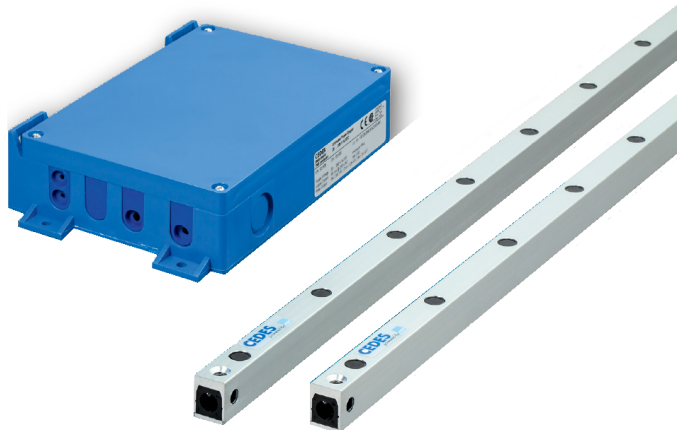

Světelná závora Cegard/Mini-MOD pro výtahy

Světelná závora Cegard/Mini-MOD pro výtahy

Kód: cegard/Mini-MOD SY-2000-16

Výrobce: CEDES

Cena bez DPH: 11 450,00 Kč

Cena s DPH: 13 854,50 Kč

Parametry produktu:

Monitorovací výška:	1822 mm
Počet paprsků:	74
Počet elementů:	16
Délka:	2000 mm

Popis produktu:

- náhrada závor Cegard/Max
- světelná závora CegardMini-MOD je vhodná pro snadnou modernizaci a ochranu výtahových dveří
- vhodná pro statické i dynamické operace
- profil pouze 12 x 16 mm
- vysílač + přijímač
- reléový výstup pro snadnou integraci do stávajícího systému
- provozní rozsah 0-5 m
- integrovaná LED indikace
- univerzální rozsah napětí 20-265 V AC/DC
- bezpotenciálový reléový výstup
- odolnost vůči okolnímu světlu (100 000 Lux)
- montáž

- možná čelně i ze strany
- montážní otvory kompatibilní se světelnými závorami Cegard/Mini, MiniMax

- krytí IP65, řídicí jednotka IP54
- součástí dodávky je také univerzální napájecí zdroj UPS
- volbě režimu Light/On nebo Dark-On se přizpůsobí přepínací kontakt (NO nebo NC)