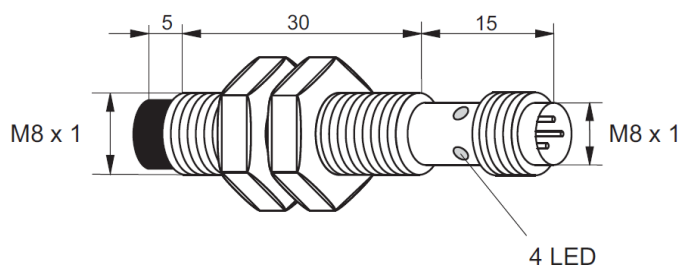

Kovový indukční snímač, délka 50 mm

s LED

Kód: 9981-1264

Výrobce: Pulsotronic

Cena bez DPH: 1 140,00 Kč

Cena s DPH: 1 379,40 Kč

Parametry produktu:

Průměr:	M8
Dosah:	3 mm
Provedení:	nezapuštěný
Ukončení:	konektor M8

Popis produktu:

- kovový indukční snímač KJ3-M8MN50-DPS-V1
- délka těla indukčního snímače 50 mm
- kontrolní LED
- typ spínání: spínací
- typ signálu: PNP
- konektor M8 3 pólový
- napájení 24 V DC
- vysoká spínací rychlost a frekvence
- dlouhá životnost
- velmi spolehlivý
- krytí IP67