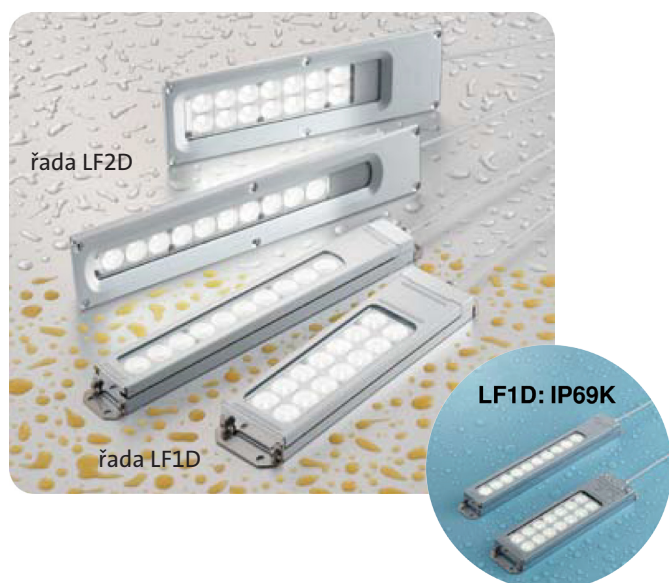

Odolné LED osvětlení do průmyslu

*LED osvětlení LUMIFA řada LF1D a LF2D
vysoká svítivost
robustní kryt, kvalitní materiály
vysoké krytí IP67, IP67f, IP69K*

Odolné LED osvětlení LF1D a LF2D

Technické parametry řady LF1D a LF2D

- průmyslové LED osvětlení pro aplikace s náročným provozem
- odolné proti prachu, vodě, oleji a vibracím
- bezúdržbový provoz
- možnost montáže na hořlavý materiál díky malému zahřívání
- vysoká svítivost a dlouhá životnost – 50 000 hodin při 70 % původní svítivosti
- nízká spotřeba elektrické energie
- široké a úzké provedení: 1 řada s 10 LED nebo 2 řady po 7 LED
- řada LF1D je určena k montáži na povrch, řada LF2D vhodná pro vestavbu
- barva LED bílá
- čelní kryt z nerezové oceli
- v provedení s kabelem 5 m
- dodáváno včetně montážní sady
- úzké provedení umožňuje instalaci na místa s omezeným prostorem
- vhodné také do potravinářského průmyslu
- napájení 24 V DC
- provozní teplota -30 až +55 °C
- krytí IP67 (polykarbonát), IP67f (tvrzené sklo) nebo IP69K

Elegantní design díky možnosti vestavby u řady LF2D.

LUMIFA™

IDEC

	Typ	Počet LED	Svítivost ve vzdálenosti 1 m	Krytí	Spotřeba	Rozměry	Cena
	LF1D-E2F-2W-A	1 × 10	1 100 lx	IP67f	9 W	390 × 49,8 × 29,8 mm	7 950,-
	LF1D-F2F-2W-A	2 × 7	1 100 lx	IP67f	12,5 W	310 × 74,7 × 25,9 mm	9 450,-
	LF2D-E2F-2W-A	1 × 10	1 100 lx	IP67f	9 W	389 × 80,0 × 28,7 mm	7 950,-
	LF2D-F2F-2W-A	2 × 7	1 100 lx	IP67f	12,5 W	308 × 105 × 24,8 mm	9 450,-
* 	NEW LF1D-EH2F-2W-A	1 × 10	1 450 lx	IP69K	11 W	390 × 49,8 × 29,8 mm	8 450,-
* 	NEW LF1D-FH2F-2W-A	2 × 7	1 200 lx	IP69K	12,5 W	310 × 74,7 × 25,9 mm	9 950,-
* 	NEW LF2D-EH2F-2W-A	1 × 10	1 450 lx	IP67f	11 W	389 × 80,0 × 28,7 mm	8 450,-
* 	NEW LF2D-FH2F-2W-A	2 × 7	1 200 lx	IP67f	12,5 W	308 × 105 × 24,8 mm	9 950,-